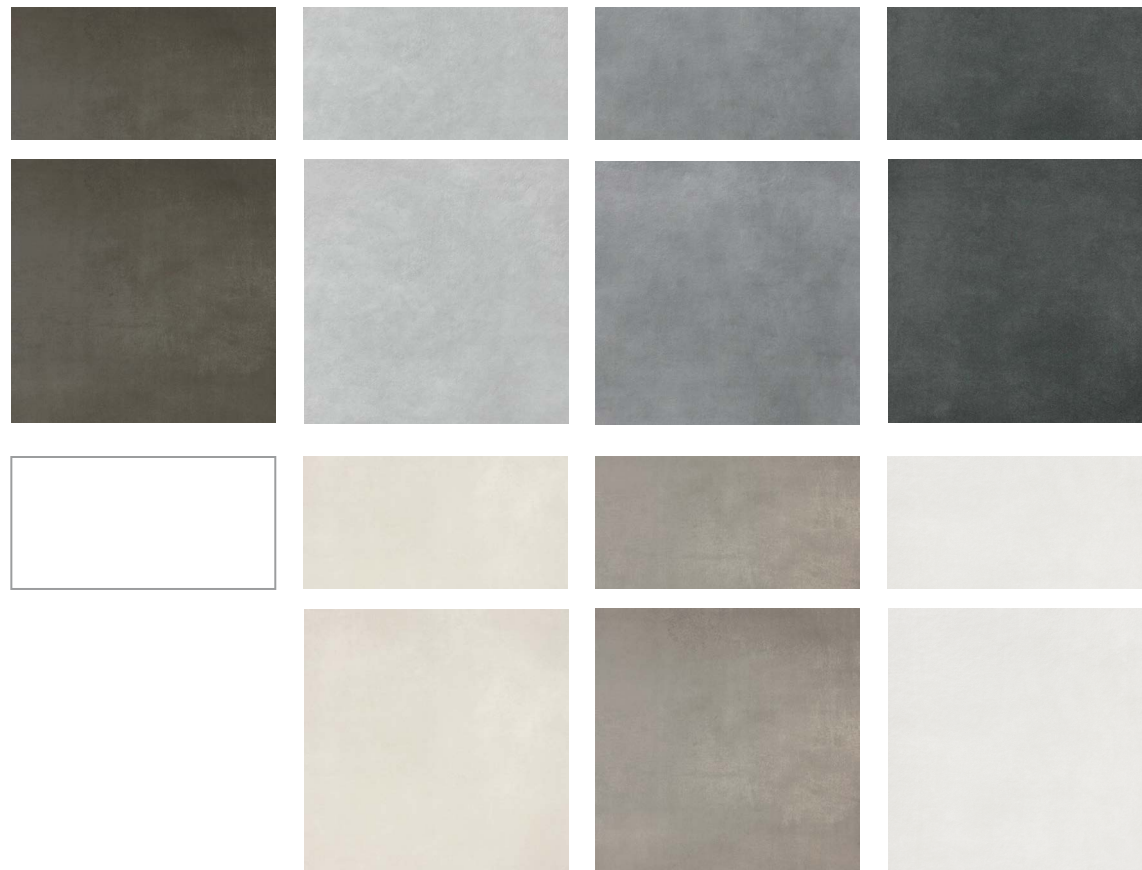

STANDARDY

KOUPELNY - DLAŽBY A OBKLADY

Obklady a dlažby: Keramická velkoformátová rektifikovaná dlažba zn. RAKO EXTRA, rozměr 298 × 598 mm, tl. 8 mm, výběr z několika odstínů nebo keramická velkoformátová rektifikovaná dlažba zn. RAKO EXTRA, rozměr 298 × 598 mm, tl. 10 mm, v bílé barvě.

Zrcadla: Koupelny a některá WC včetně zrcadel nad umyvadlem vsazených do obkladu, dle architektonického návrhu.